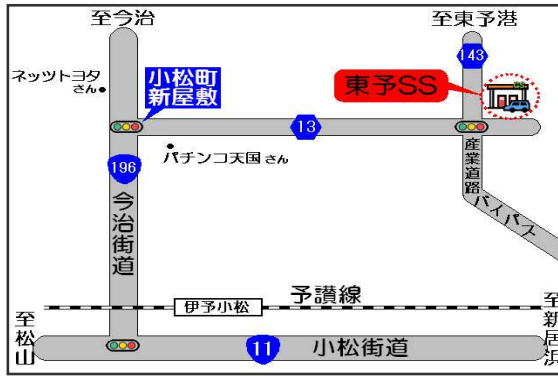

2024年2月吉日

お客様各位

株式会社 天宗
取締役社長 吉田 龍藏

新居浜中央サービスステーション閉店のご挨拶

拝啓 時下、益々ご清栄のこととお慶び申し上げます。

平素は新居浜中央SSならびに 弊社グループの各サービスステーションをご愛顧いただき有り難く厚く御礼申し上げます。

この度、諸般の事情により 新居浜中央SSを2024年3月30日(土)午後6時をもちまして閉店致すこととなりました。皆様の暖かいご支援の中で苦渋の選択となりましたが、何卒ご理解を賜ります様、お願い申し上げます。尚、閉店後は下記のセルフ新居浜西SSならびに東予SSをはじめ山文グループサービスステーションをご利用くださいます様お願い申し上げます。

山文グループ社員一同、お客様に信頼され支持されるサービスステーションを目指し益々鋭意努力して参る所存でございますので、新居浜中央SS同様に格別のご愛顧を賜りますようお願い申し上げます。先ずは、略儀ながら書中をもちましてご挨拶申し上げます。

敬具

尚、新居浜中央SSに於いてお買い上げいただきました洗車券をお持ちのお客様は、閉店までにご利用頂くか、3月30日以降下記 セルフ新居浜西SS、東予SSでのご利用をお願い申し上げます。その他不明点は店頭スタッフへお申し付け下さい。

(閉店後の給油先)

セルフ新居浜西サービスステーション

【所在地】 新居浜市荻生字岸ノ下1337-1

【電話番号】 0897-43-5531

【営業時間】 24時間営業

【定休日】 無休

東予サービスステーション

【所在地】 愛媛県西条市今在家727-1

【電話番号】 0898-64-2595

【営業時間】 7:00~19:00

【定休日】 日・祝

閉店後のお問い合わせ先

○ (株)天宗SS部

電話 0898-32-5014

担当 福井